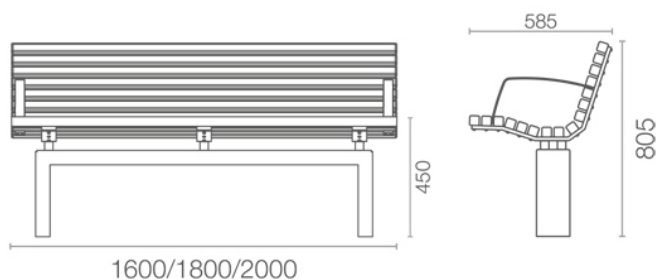

BÄNK

DAHLRUM AB MALMÖVÄGEN 154 233 75 KLÄGERUP 0414 - 230 22 INFO@DAHLRUM.SE WWW.DAHLRUM.SE

PRODUKTINFORMATION

City A Parksoffa är inspirerad av den klassiska Århusbänken – med samma goda sittkomfort. Fristående eller för nedgjutning. I City A-serien finns också bänkbord, bänk och väggmonterad bänk.

TILLVAL

Jordankare.

FASTSÄTTNING

Fristående, gjutning eller fastsättning med expansionsbultar.

UNDERHÅLL

Tvättas efter behov.

MÅTT Sluthöjd 450 mm, sittdjup 630 mm, längd 1600/1800/2000 mm.

MATERIAL Underhållsfri EV bänk.

VARIANTER Med / Utan armstöd. Valfri färg.

FRAKTALTERNATIV Alla bänkar kan levereras som omonterade.