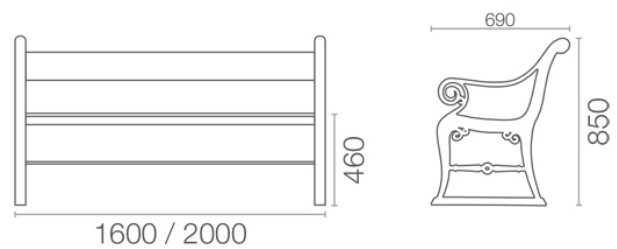

BÄNK

DAHLRUM AB MALMÖVÄGEN 154 233 75 KLÄGERUP 0414 - 230 22 INFO@DAHLRUM.SE WWW.DAHLRUM.SE

PRODUKTINFORMATION

Den klassiska parksoffan Köpenhamn med gjutjärnstomme.

MÅTT Sitthöjd 460 mm, sittdjup 670 mm, längd 1600 och 2000 mm.

MATERIAL Lackerat gjutjärn.

VARIANTER Valfri färg.

FRAKTALTERNATIV Alla bänkar kan levereras som omonterade.

TILLVAL

Jordankare.

FASTSÄTTNING

Fristående / fastsättning med expansionsbultar.

UNDERHÅLL

Tvättas efter behov.

RENOVERING

Vi erbjuder även renovering av era gamla, slitna gjutjärnsbänkar.