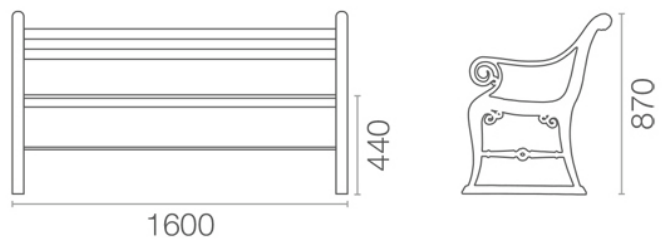

BÄNK

DAHLRUM AB MALMÖVÄGEN 154 233 75 KLÄGERUP 0414 - 230 22 INFO@DAHLRUM.SE WWW.DAHLRUM.SE

PRODUKTINFORMATION

En klassisk parksoffa med stomme av gjutjärn. Vi erbjuder även renovering av era gamla, slitna gjutjärnsbänkar. Gjutjärnstommen håller i generationer, och med en sandblåsning, omlackering och ny beklädnad kommer bänken att framstå som ny – för ungefär halva priset av vad en ny bänk kostar.

TILLVAL

Jordankare.

FASTSÄTTNING

Fristående / festsättning med expansionsbultar.

UNDERHÅLL

Tvättas efter behov.

MÅTT Sitthöjd 440 mm, sittdjup 730 mm, längd 1600 mm.

MATERIAL Lackerat gjutjärn i svart (RAL9005) eller grönt (RAL6009)

VARIANTER Med / Utan armstöd. Valfri färg.

FRAKTALTERNATIV Alla bänkar kan levereras som omonterade.