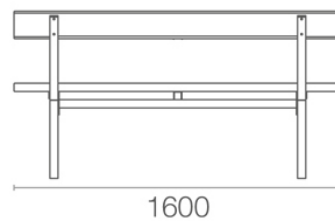

PRODUKTINFORMATION

Traditionell och klassisk parksoffa med god sittkomfort. För nedgjutning i eller montering på mark. I serien: Rast-1 bänkbord, väggmonterad soffa, bänk och bord.

TILLVAL

Jordankare.

FASTSÄTTNING

Fristående / fastsättning med expansionsbultar.

UNDERHÅLL

Tvättas efter behov.

MÅTT Längd 1600 mm Höjd 810 mm / Sitthöjd 450 mm.

MATERIAL Galvaniserat stål och Mahognyträ/EV-kompositmaterial (EV-komposit påminner om målade trälistor). Fås i standardfärgerna grön, brun, antracit, vit.

VARIANTER Med eller utan armstöd. Kan levereras lackad i valfri RAL-färg.

FRAKTALTERNATIV Alla bänkar kan levereras som omonterade.