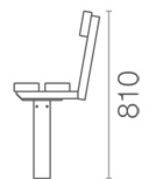

PRODUKTINFORMATION

Traditionell och klassisk parksoffa med god sittkomfort. För nedgjutning i eller montering på mark. I serien: Rast-1 bänkbord, väggmonterad soffa, bänk och bord.

TILLVAL

Jordankare.

FASTSÄTTNING

Fristående / fastsättning med expansionsbultar.

UNDERHÅLL

Tvättas efter behov.

MÅTT Längd 1600 mm Höjd 810 mm / Sitthöjd 450 mm.

MATERIAL Galvaniserat stål och Mahognyträ/EV-kompositmaterial (EV-komposit påminner om målade trälistor). Fås i standardfärgerna grön, brun, antracit, vit.

VARIANTER Med eller utan armstöd. Kan levereras lackad i valfri RAL-färg.

FRAKTALTERNATIV Alla bänkar kan levereras som omonterade.