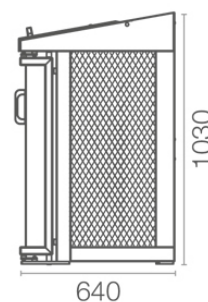

KÄLLSORTERING

DAHLRUM AB MALMÖVÄGEN 154 233 75 KLÄGERUP 0414 - 230 22 INFO@DAHLRUM.SE WWW.DAHLRUM.SE

PRODUKTINFORMATION

Källsortering är enkelt med BIKAB-systemet. Biologiskt nedbrytbart och icke-nedbrytbart avfall. BIKAB FLEX Enkel passar bra där du inte har plats för eller behov av en dubbel. Eller tillsammans med en dubbel för fler sorterings möjligheter. Till BIKAB FLEX Enkel hör ett avfallskärl på hjul.

TILLVAL

Soptunna. Redskapställ.

UNDERHÅLL

Tvättas efter behov.

MÅTT Höjd 1030mm Bredd 640mm Djup 640 mm Kapacitet Avfallskärl 120 l x 1.

MATERIAL Stålplåt. 3 mm. Coated och pulverlackerat i standardfärg, grön RAL 6009.

Andra färger och material kan fås mot tilläggskostnad.

VARIANTER BIKAB - BIKAB FLEX BIKAB Enkel - BIKAB FLEX Enkel

FASTSÄTTNING Ställs på plant underlag, gärna plattor eller liknande.