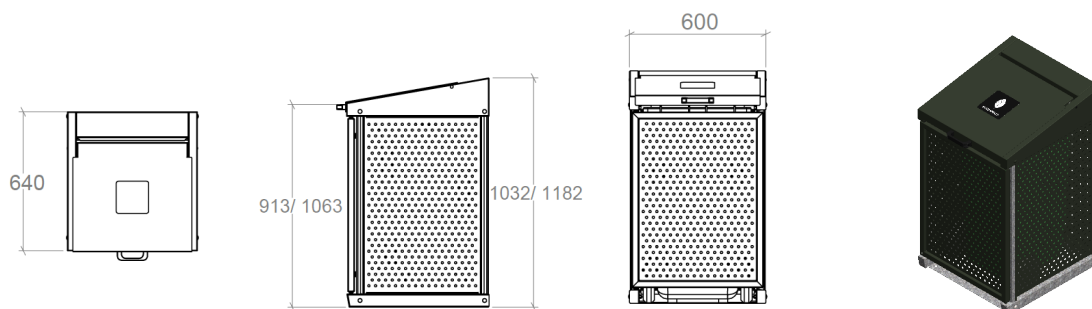

## KÄLLSORTERING

### PRODUKTINFORMATION

BIKAB MODUS är en vidareutveckling av FLEX och kan monteras ihop efter valfritt antal moduler. MODUS har även råttsäkrats genom mindre springor. dörren kan öppnas mer än 180 grader för enklare tömning, och med ny enklare design syns avfallskärten inte lika mycket.

Finns i två höjder. Välj mellan tillhörande avfallskärl på hjul 120/140 liter, påshållare för 1 x stor påse / 2 x mindre påsar eller en kombination av dessa. BIKAB MODUS medför färre tunga lyft och bidrar därför till en bättre arbetsmiljö.

**MÅTT** Bredd 600 mm/ Djup 640 mm/ Höjd 913/ 1032 mm/ Kapacitet avfallskärl **120 l**  
Bredd 600 mm/ Djup 640 mm/ Höjd 1063/ 1182 mm/ Kapacitet avfallskärl **140 l**

**MATERIAL** Stålplåt 3 mm. Pulverlackerad i standardfärg grön, grå eller svart.