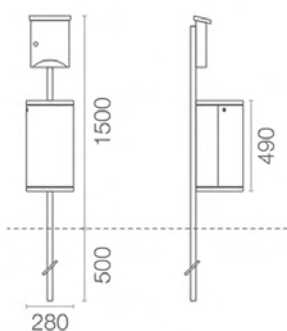

### PRODUKTINFORMATION

Robust och diskret askkopp i aluminium till montering på vägg. Man askar genom hålet i den översta delen och glöden släcks snabbt i i röret. Enkel tömning genom lossning av toppskruven. Finns i två storlekar.

**MÅTT** Ø60 x 520 mm kapacitet 1-liter.

**MATERIAL** 3 mm aluminium. Kan fås i valfri RAL-färg.

**MONTERING** Monteras på vägg eller stolpe.

### PRODUKTINFORMATION

Hundlatrinen består av hundpåsebehållaren C1 och hundlatrinen C1 Mini på tillhörande stolpe. Modellen är konstruerad med en dörr som svänger ut och har antingen en tunna eller en sopsäckshållare med klämring.

**MÅTT** Höjd över marken 1500 mm.

**MATERIAL** 3 mm galvaniserat / lackerat stål tex cortenfärg.

**KAPACITET** Antal påsar: 100 st / Avfallshink 15 L.