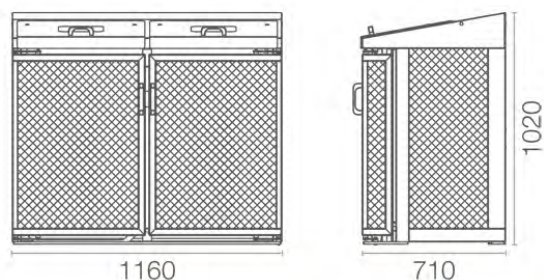

BIKAB ENKEL

KÄLLSORTERING

PRODUKTINFORMATION

Källsortering är enkelt med BIKAB-systemet. BIKAB Enkel passar bra där du inte har plats för eller behov av en dubbel. BIKAB Enkel har en tunna på 110 liter.

MÅTT Bredd 630 mm/ Djup 710 mm/ Höjd 1020 mm/
Kapacitet tunna 110 liter.

BIKAB DUBBEL

KÄLLSORTERING

PRODUKTINFORMATION

Källsortering är enkelt med BIKAB-systemet. Biologiskt nedbrytbart och icke-nedbrytbart avfall. BIKAB Dubbel har 2 tunnor på vardera 110 liter. Tunnorna följer med ut när luckan öppnas för att underlätta hanteringen.

MÅTT Bredd 1160 mm /Djup 710 mm /Höjd 1020 mm /Kapacitet tunna 110 l x 2.

MATERIAL Stålplåt 3 mm. Pulverlackerat stål i standardfärg
grön, grå eller svart.

VARIANTER Valfri RAL-färg / Galvaniserat stål.