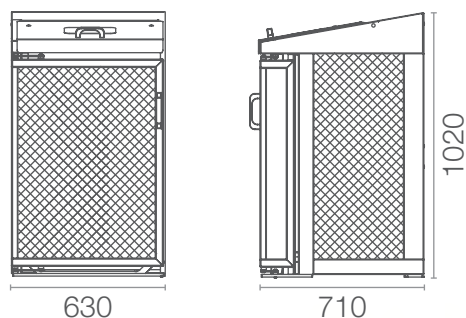

BIKAB ENKEL

KÄLLSORTERING

PRODUKTINFORMATION

Källsortering är enkelt med BIKAB-systemet. BIKAB Enkel passar bra där du inte har plats för eller behov av en dubbel. BIKAB Enkel har en tunna på 110 liter.

MÅTT Bredd 630 mm/ Djup 710 mm/ Höjd 1020 mm/
Kapacitet tunna 110 liter.

BIKAB DUBBEL

KÄLLSORTERING

PRODUKTINFORMATION

Källsortering är enkelt med BIKAB-systemet. Biologiskt nedbrytbart och icke-nedbrytbart avfall. BIKAB Dubbel har 2 tunnor på vardera 110 liter. Tunnorna följer med ut när luckan öppnas för att underlätta hanteringen.

MÅTT Bredd 1160 mm /Djup 710 mm /Höjd 1020 mm /Kapacitet tunna 110 l x 2.

MATERIAL Stålplåt 3 mm. Pulverlackerat stål i standardfärg
grön, grå eller svart.

VARIANTER Valfri RAL-färg / Galvaniserat stål.