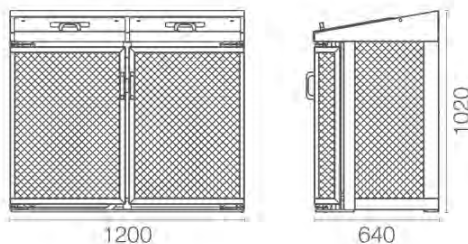

KÄLLSORTERING

PRODUKTINFORMATION

Källsortering är enkelt med BIKAB-systemet. Biologiskt nedbrytbart och icke-nedbrytbart avfall.

I BIKAB FLEX kan du välja mellan tillhörande avfallskärl på hjul, påshållare för 1 x stor påse och påshållare för 2 x mindre påsar, eller en kombination av dessa. BIKAB FLEX medför färre tunga lyft och bidrar därför till en bättre arbetsmiljö.

TILLVAL

Batteribox/

Insatskärl/

Redskapsställ.

Bredd 1200 mm (öppen position 1496 mm)/ Djup 640 mm/

MÅTT Höjd 908 mm/ 1020 mm/ Kapacitet avfallskärl 120 l x 2.

MATERIAL Stålplåt 3 mm. Pulverlackerad i standardfärg grön, grå eller svart.

Avfallskärl grön/mörkgrå på hjul 120/140 l / Påshållare x 1 / Påshållare x 2/

VARIANTER Valfri RAL-färg.

FASTSÄTTNING Fristående / Expansionsbultar / Jordankare. Ställs på plant underlag, gärna plattor eller liknande.