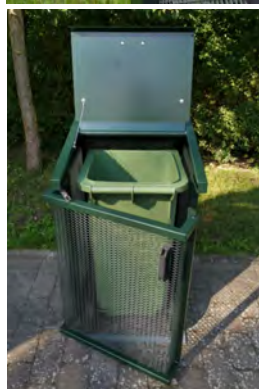

KÄLLSORTERING

640

640

1030

DAHLRUM AB MALMÖVÄGEN 154, 233 75 KLÄGERUP / 0414 - 230 22 / INFO@DAHLRUM.SE / WWW.DAHLRUM.SE

PRODUKTINFORMATION

Källsortering är enkelt med BIKAB-systemet. Biologiskt nedbrytbart och icke-nedbrytbart avfall. BIKAB FLEX Enkel passar bra där du inte har plats för eller behov av en dubbel. Eller tillsammans med en dubbel för fler sorteringsmöjligheter. BIKAB FLEX medför färre tunga lyft och bidrar därför till en bättre arbetsmiljö.

Välj mellan tre olika alternativ: ett tillhörande avfallskärl på hjul, en påshållare för 1 x stor påse eller två påshållare för 2 x mindre påsar.

MÅTT Höjd 1030mm/ Bredd 640mm/ Djup 640 mm/ Kapacitet avfallskärl 120 l x 1.

MATERIAL Stålplåt 3 mm. Pulverlackerad i standardfärg grön, grå eller svart.

VARIANTER Avfallskärl på hjul 120 l (grön/mörkgrå)/ Påshållare x 1 / Påshållare x 2 / Valfri RAL-färg.

FASTSÄTTNING Fristående / Expansionsbultar / Jordankare. Ställs på plant underlag, gärna plattor eller liknande.